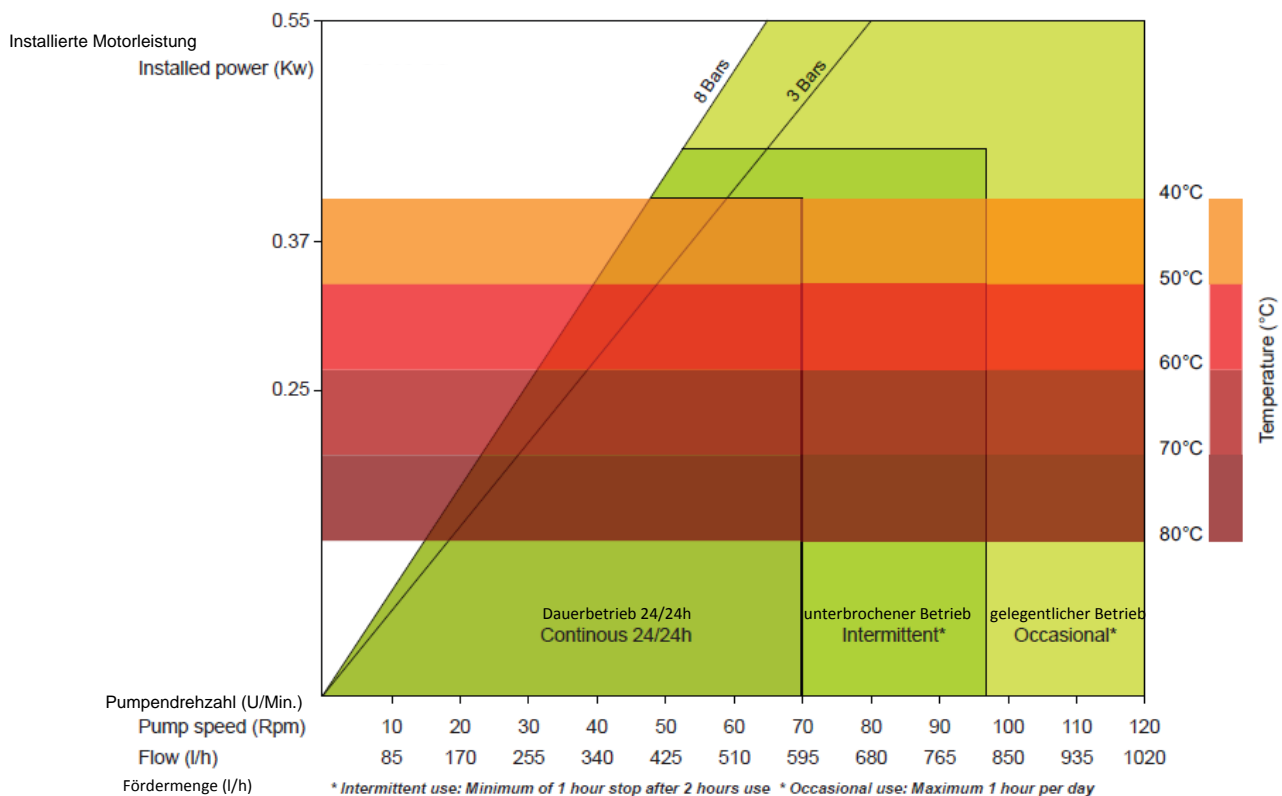

## PLH Pumpen Series Abmessung / PLH Pump Series Dimensions

TYPE	A	B	C	D	E	F	G	H	I	J	K	M	N	O	P	Q
PLH 20	73	193	296	145	322	250	280	51,75	300	330	4xø13	49	33,5	ø 25 hosebarb/ Schlauch- spitze	68,8	124,8

- Abmessungen in mm./ Dimensions in mm
- Abmessungen können abweichen./Dimensionsaresubjecttochange.

\*unregelmäßiger Betrieb: Minimum 1 Stunde, nach 2 Stunden Betriebspause \*gelegentlicherGebrauch:Maximum 1 Stunde am Tag