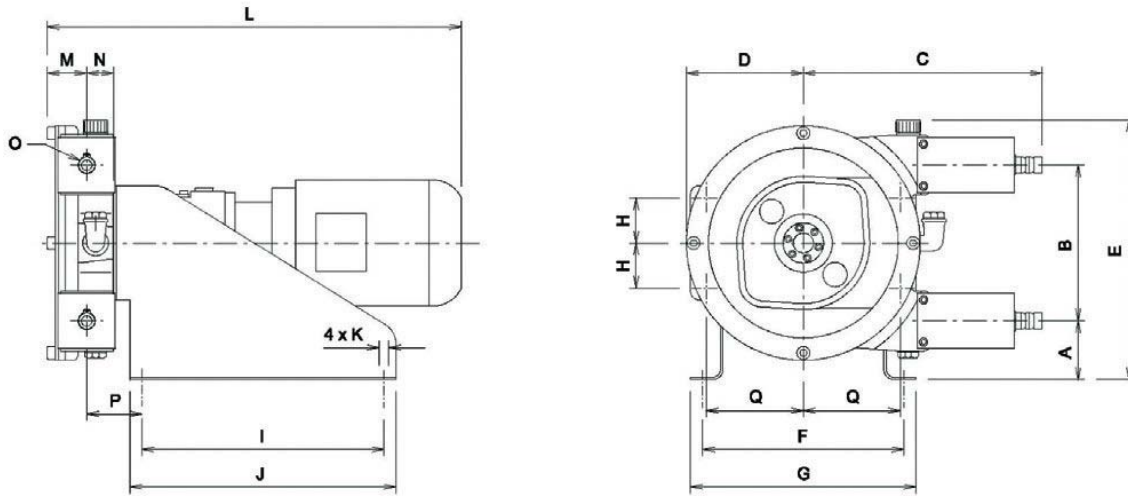

## PLH Pumpen Series Abmessung / PLH Pump Series Dimensions

TYPE	A	B	C	D	E	F	G	H	I	J	K	M	N	O	P	Q
PLH 20	73	193	296	145	322	250	280	51,75	300	330	4xø13	49	33,5	ø 25 hosebarb/ Schlauch- spitze	68,8	124,8

- Abmessungen in mm./ Dimensions in mm
- Abmessungen können abweichen./Dimensionsaresubjecttochange.

\*unregelmäßiger Betrieb: Minimum 1 Stunde, nach 2 Stunden Betriebspause \*gelegentlicherGebrauch:Maximum 1 Stunde am Tag