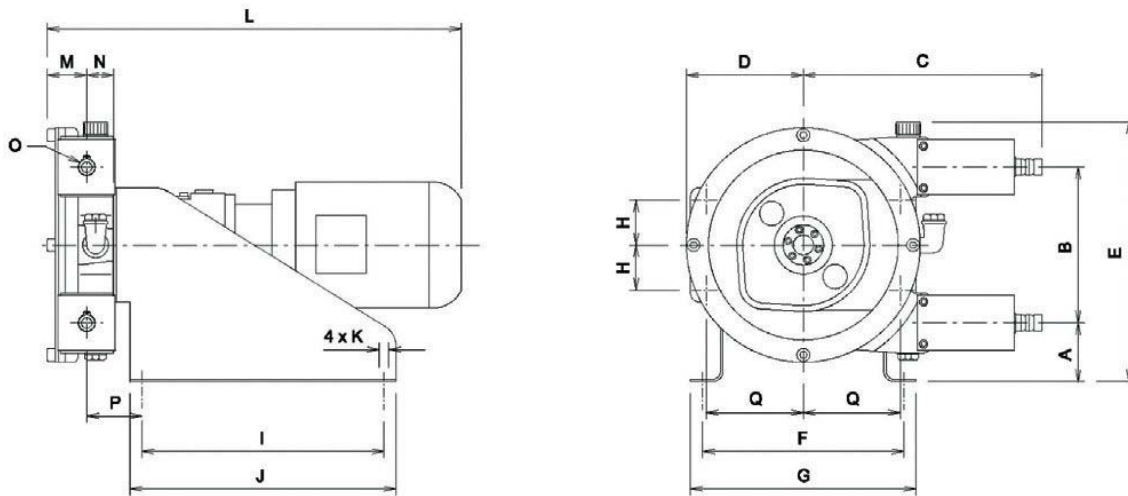

PLH Pumpen Series Abmessung / PLH Pump Series Dimensions

TYPE	A	B	C	D	E	F	G	H	I	J	K	M	N	O	P	Q
PLH 15	73	193	296	145	322	250	280	51,75	300	330	4x ϕ 13	49	33,5	ϕ 20 hosebarb/ Schlauch- spitze	68,8	124,8

- Abmessungen in mm./ Dimensions in mm
- Abmessungen können abweichen./Dimensionsaresubjecttochange.