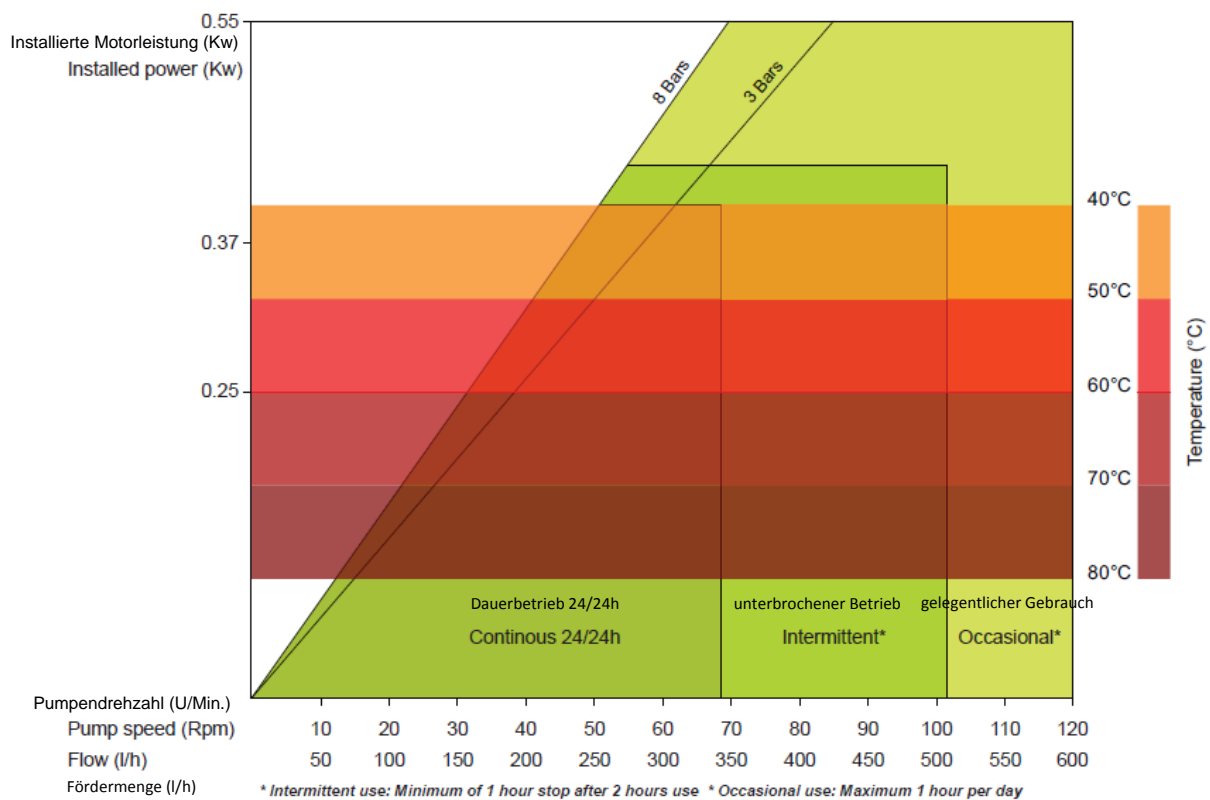

PLH Pumpen Series Abmessung / PLH Pump Series Dimensions

TYPE	A	B	C	D	E	F	G	H	I	J	K	M	N	O	P	Q
PLH 15	73	193	296	145	322	250	280	51,75	300	330	4x ϕ 13	49	33,5	ϕ 20 hosebarb/ Schlauch- spitze	68,8	124,8

- Abmessungen in mm./ Dimensions in mm
- Abmessungen können abweichen./Dimensionsaresubjecttochange.